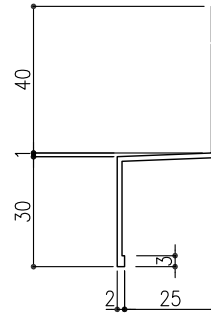

【付属品】（アルミ）押出型材 SK156

LY-10

LY-20

BY-30

LY-60