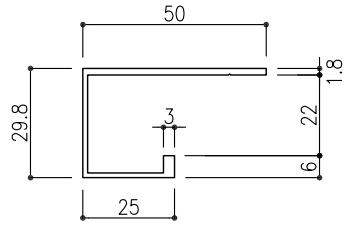

【付属品】（アルミ）押出型材 SK156

LY-10

LY-20

BY-30

LY-60