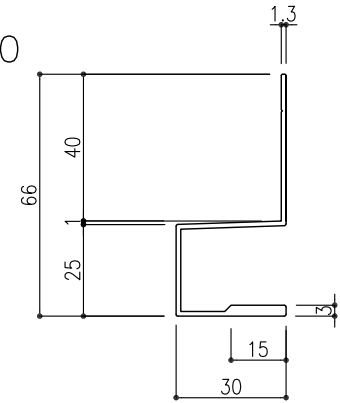

【付属品】（アルミ）押出型材 SK156

LY-10

LY-20

BY-30

LY-60