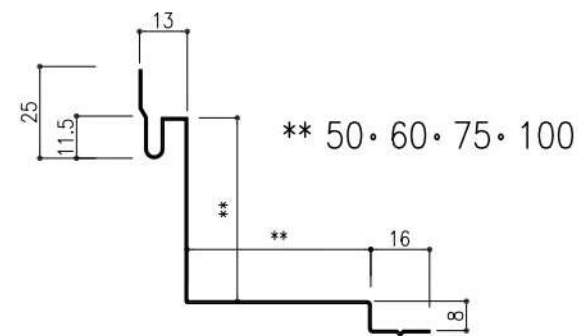

【付属品】スパンドレル共材 AP

Y-10

Y-20

Y-30

Y-35

Y-40

Y-50

Y-60