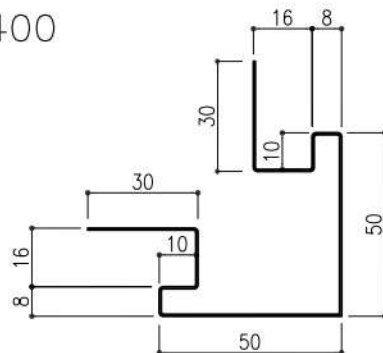

【付属品】スパンドレル共材 AP

Y-10

Y-20

Y-30

Y-35

Y-40

Y-50

Y-60

Y-400

Y-500