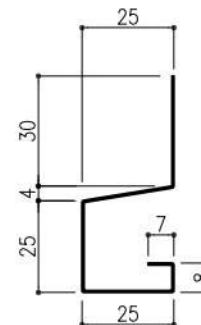

【付属品】スパンドレル共材 AP

Y-10

Y-20

Y-30

Y-35

Y-40

Y-50

Y-60