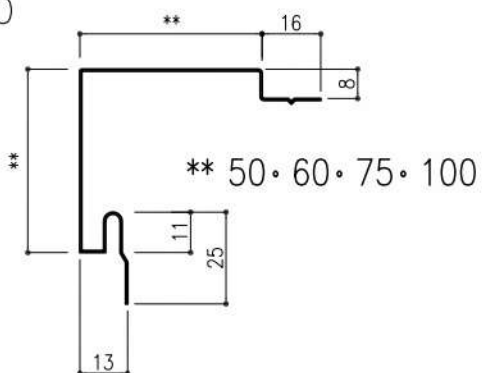

【付属品】スパンドレル共材 AP

Y-10

Y-20

Y-30

Y-35

Y-40

Y-50

Y-60