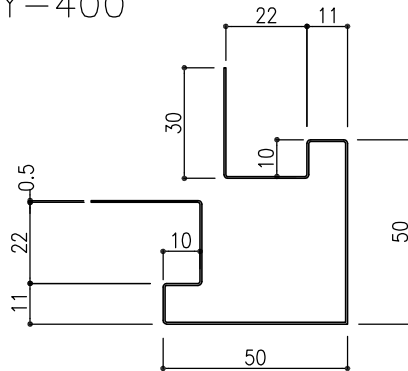

軒天水切
定尺L:2500

KY-40

出隅
ご指定寸法
L:4000迄

KY-50

入隅
ご指定寸法
L:4000迄

KY-60

Hジョイナー
定尺L:2500

KY-400

ヨコ用出隅
定尺L:2500

KY-500

ヨコ用入隅
定尺L:2500