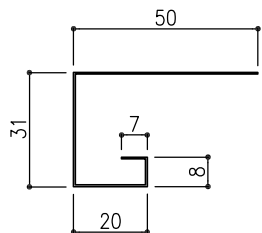

【付属品】スパンドレル共材 SK156

KY-10

廻り縁
定尺L:2500

KY-20

タテ型ジョイナー
定尺L:2500

KY-30

水切
定尺L:2500

KY-35

軒天水切
定尺L:2500

KY-40

出隅
ご指定寸法
L:4000迄

KY-50

入隅
ご指定寸法
L:4000迄

KY-60

Hジョイナー
定尺L:2500

KY-400

ヨコ用出隅
定尺L:2500

KY-500

ヨコ用入隅
定尺L:2500