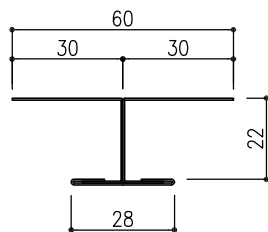

軒天水切
定尺L:2500

KY-40

出隅
ご指定寸法
L:4000迄

KY-50

入隅
ご指定寸法
L:4000迄

KY-60

Hジョイナー
定尺L:2500

KY-400

ヨコ用出隅
定尺L:2500

KY-500

ヨコ用入隅
定尺L:2500