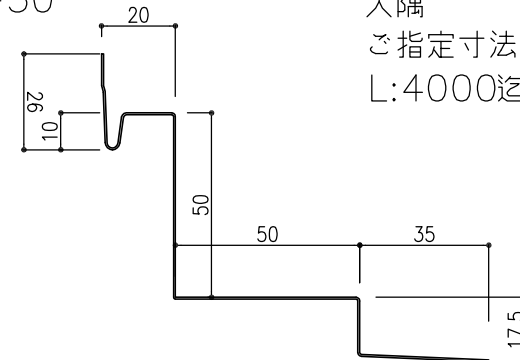

軒天水切
定尺L:2500

KY-40

出隅
ご指定寸法
L:4000迄

KY-50

入隅
ご指定寸法
L:4000迄

KY-60

Hジョイナー
定尺L:2500

KY-400

ヨコ用出隅
定尺L:2500

KY-500

ヨコ用入隅
定尺L:2500