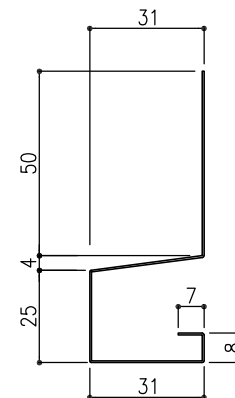

【付属品】スパンドレル共材 SK156

KY-10

廻り縁
定尺L:2500

KY-20

タテ型ジョイナー
定尺L:2500

KY-30

水切
定尺L:2500

KY-35

軒天水切
定尺L:2500

KY-40

出隅
ご指定寸法
L:4000迄

KY-50

入隅
ご指定寸法
L:4000迄

KY-60

Hジョイナー
定尺L:2500

KY-400

ヨコ用出隅
定尺L:2500

KY-500

ヨコ用入隅
定尺L:2500