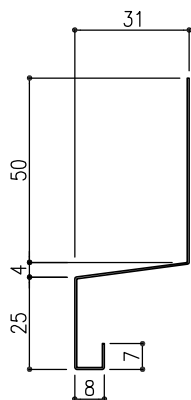

【付属品】スパンドレル共材 SK156

KY-10

廻り縁
定尺L:2500

KY-20

タテ型ジョイナー
定尺L:2500

KY-30

水切
定尺L:2500

KY-35

軒天水切
定尺L:2500

KY-40

出隅
ご指定寸法
L:4000迄

KY-50

入隅
ご指定寸法
L:4000迄

KY-60

Hジョイナー
定尺L:2500

KY-400

ヨコ用出隅
定尺L:2500

KY-500

ヨコ用入隅
定尺L:2500