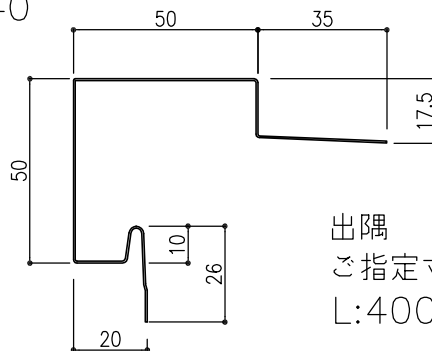

【付属品】スパンドレル共材 SK156

KY-10

廻り縁
定尺L:2500

KY-20

タテ型ジョイナー
定尺L:2500

KY-30

水切
定尺L:2500

KY-35

軒天水切
定尺L:2500

KY-40

出隅
ご指定寸法
L:4000迄

KY-50

入隅
ご指定寸法
L:4000迄

KY-60

Hジョイナー
定尺L:2500

KY-400

ヨコ用出隅
定尺L:2500

KY-500

ヨコ用入隅
定尺L:2500