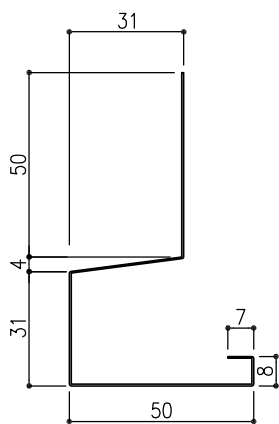

【付属品】スパンドレル共材 SK156

KY-10

廻り縁
定尺L:2500

KY-20

タテ型ジョイナー
定尺L:2500

KY-30

水切
定尺L:2500

KY-35

軒天水切
定尺L:2500

KY-40

出隅
ご指定寸法
L:4000迄

KY-50

入隅
ご指定寸法
L:4000迄

KY-60

Hジョイナー
定尺L:2500

KY-400

ヨコ用出隅
定尺L:2500

KY-500

ヨコ用入隅
定尺L:2500