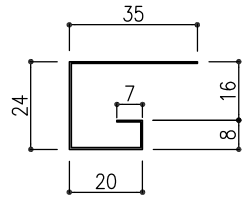

【付属品】スパンドレル共材 OP11型

Y-10

廻り縁
定尺L:2500

Y-20

タテ型ジョイナー
定尺L:2500

Y-30

水切
定尺L:2500

Y-35

軒天水切
定尺L:2500

Y-40

出隅
ご指定寸法
L:4000迄

Y-50

入隅
ご指定寸法
L:4000迄

Y-60

Hジョイナー
定尺L:2500

Y-400

ヨコ用出隅
定尺L:2500

Y-500

ヨコ用入隅
定尺L:2500