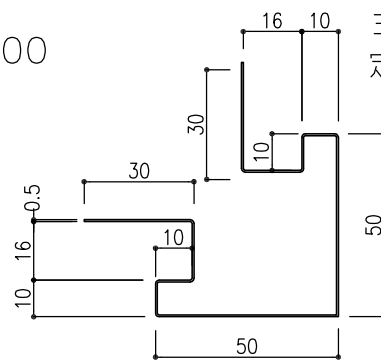

軒天水切
定尺L:2500

Y-40

出隅
ご指定寸法
L:4000迄

Y-50

入隅
ご指定寸法
L:4000迄

Y-60

Hジョイナー
定尺L:2500

Y-400

ヨコ用出隅
定尺L:2500

Y-500

ヨコ用入隅
定尺L:2500