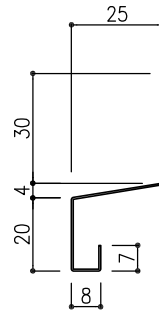

【付属品】スパンドレル共材 OP11型

Y-10

廻り縁
定尺L:2500

Y-20

タテ型ジョイナー
定尺L:2500

Y-30

水切
定尺L:2500

Y-35

軒天水切
定尺L:2500

Y-40

出隅
ご指定寸法
L:4000迄

Y-50

入隅
ご指定寸法
L:4000迄

Y-60

Hジョイナー
定尺L:2500

Y-400

ヨコ用出隅
定尺L:2500

Y-500

ヨコ用入隅
定尺L:2500