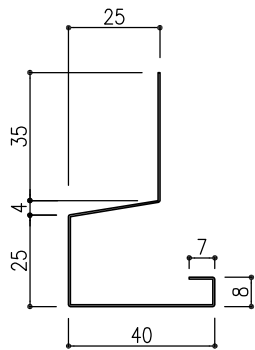

【付属品】スパンドレル共材 OP11型

Y-10

廻り縁
定尺L:2500

Y-20

タテ型ジョイナー
定尺L:2500

Y-30

水切
定尺L:2500

Y-35

軒天水切
定尺L:2500

Y-40

出隅
ご指定寸法
L:4000迄

Y-50

入隅
ご指定寸法
L:4000迄

Y-60

Hジョイナー
定尺L:2500

Y-400

ヨコ用出隅
定尺L:2500

Y-500

ヨコ用入隅
定尺L:2500