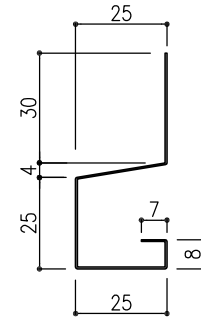

【付属品】スパンドレル共材 OP11型

Y-10

廻り縁
定尺L:2500

Y-20

タテ型ジョイナー
定尺L:2500

Y-30

水切
定尺L:2500

Y-35

軒天水切
定尺L:2500

Y-40

出隅
ご指定寸法
L:4000迄

Y-50

入隅
ご指定寸法
L:4000迄

Y-60

Hジョイナー
定尺L:2500

Y-400

ヨコ用出隅
定尺L:2500

Y-500

ヨコ用入隅
定尺L:2500