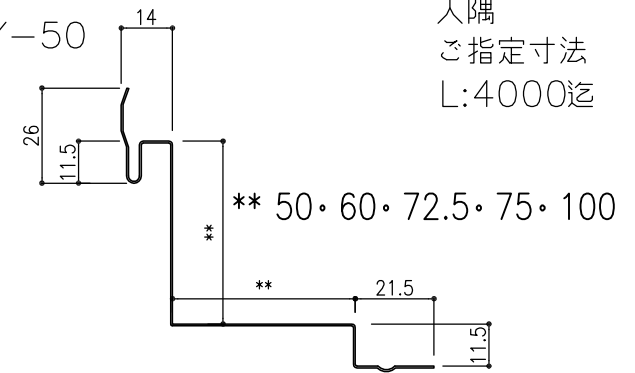

軒天水切
定尺L:2500

Y-40

出隅
ご指定寸法
L:4000迄

Y-50

入隅
ご指定寸法
L:4000迄

Y-60

Hジョイナー
定尺L:2500

Y-400

ヨコ用出隅
定尺L:2500

Y-500

ヨコ用入隅
定尺L:2500