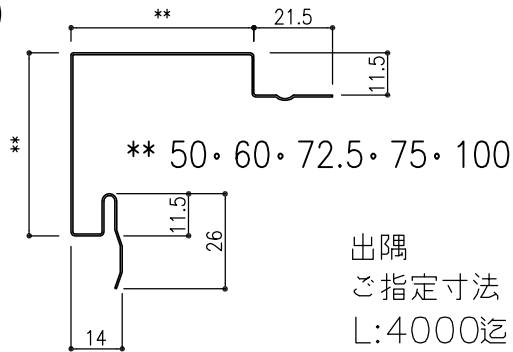

【付属品】スパンドレル共材 OP11型

Y-10

廻り縁
定尺L:2500

Y-20

タテ型ジョイナー
定尺L:2500

Y-30

水切
定尺L:2500

Y-35

軒天水切
定尺L:2500

Y-40

出隅
ご指定寸法
L:4000迄

Y-50

入隅
ご指定寸法
L:4000迄

Y-60

Hジョイナー
定尺L:2500

Y-400

ヨコ用出隅
定尺L:2500

Y-500

ヨコ用入隅
定尺L:2500