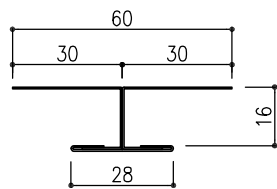

軒天水切
定尺L:2500

Y-40

出隅
ご指定寸法
L:4000迄

Y-50

入隅
ご指定寸法
L:4000迄

Y-60

Hジョイナー
定尺L:2500

Y-400

ヨコ用出隅
定尺L:2500

Y-500

ヨコ用入隅
定尺L:2500