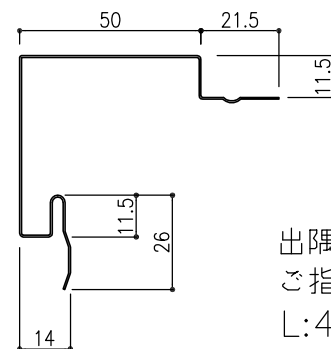

【付属品】スパンドレル共材 KOP-15A(11K型)

Y-10

廻り縁
定尺L:2500

Y-20

タテ型ジョイナー
定尺L:2500

Y-30

水切
定尺L:2500

Y-35

軒天水切
定尺L:2500

Y-40

出隅
ご指定寸法
L:4000迄

Y-50

入隅
ご指定寸法
L:4000迄

Y-60

Hジョイナー
定尺L:2500

Y-400

ヨコ用出隅
定尺L:2500

Y-500

ヨコ用入隅
定尺L:2500