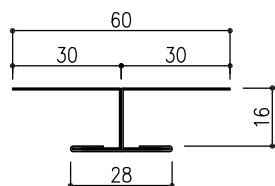

軒天水切
定尺L:2500

Y-40

出隅
ご指定寸法
L:4000迄

Y-50

入隅
ご指定寸法
L:4000迄

Y-60

Hジョイナー
定尺L:2500

Y-400

ヨコ用出隅
定尺L:2500

Y-500

ヨコ用入隅
定尺L:2500