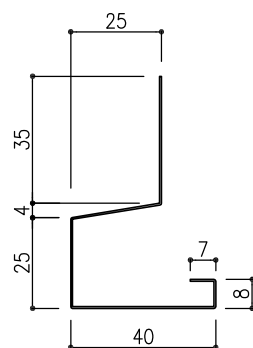

【付属品】スパンドレル共材 KOP-15A(11K型)

Y-10

廻り縁
定尺L:2500

Y-20

タテ型ジョイナー
定尺L:2500

Y-30

水切
定尺L:2500

Y-35

軒天水切
定尺L:2500

Y-40

出隅
ご指定寸法
L:4000迄

Y-50

入隅
ご指定寸法
L:4000迄

Y-60

Hジョイナー
定尺L:2500

Y-400

ヨコ用出隅
定尺L:2500

Y-500

ヨコ用入隅
定尺L:2500