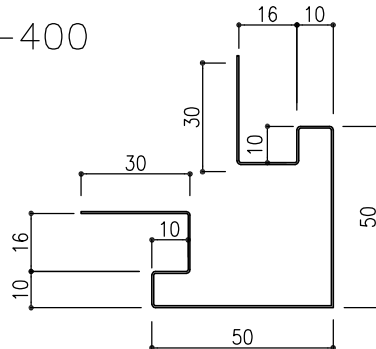

軒天水切
定尺L:2500

Y-40

出隅
ご指定寸法
L:4000迄

Y-50

入隅
ご指定寸法
L:4000迄

Y-60

Hジョイナー
定尺L:2500

Y-400

ヨコ用出隅
定尺L:2500

Y-500

ヨコ用入隅
定尺L:2500