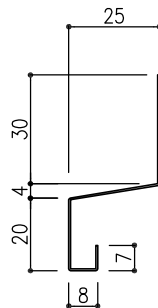

【付属品】スパンドレル共材 KOP-15A(11K型)

Y-10

廻り縁
定尺L:2500

Y-20

タテ型ジョイナー
定尺L:2500

Y-30

水切
定尺L:2500

Y-35

軒天水切
定尺L:2500

Y-40

出隅
ご指定寸法
L:4000迄

Y-50

入隅
ご指定寸法
L:4000迄

Y-60

Hジョイナー
定尺L:2500

Y-400

ヨコ用出隅
定尺L:2500

Y-500

ヨコ用入隅
定尺L:2500