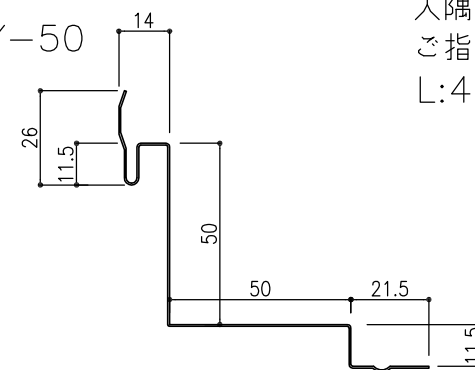

軒天水切
定尺L:2500

Y-40

出隅
ご指定寸法
L:4000迄

Y-50

入隅
ご指定寸法
L:4000迄

Y-60

Hジョイナー
定尺L:2500

Y-400

ヨコ用出隅
定尺L:2500

Y-500

ヨコ用入隅
定尺L:2500