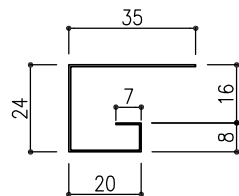

【付属品】スパンドレル共材 KOP-15A(11K型)

Y-10

廻り縁
定尺L:2500

Y-20

タテ型ジョイナー
定尺L:2500

Y-30

水切
定尺L:2500

Y-35

軒天水切
定尺L:2500

Y-40

出隅
ご指定寸法
L:4000迄

Y-50

入隅
ご指定寸法
L:4000迄

Y-60

Hジョイナー
定尺L:2500

Y-400

ヨコ用出隅
定尺L:2500

Y-500

ヨコ用入隅
定尺L:2500