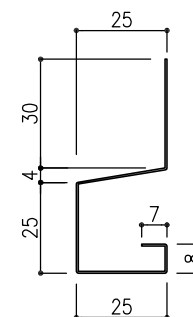

【付属品】スパンドレル共材 KOP-15A(11K型)

Y-10

廻り縁
定尺L:2500

Y-20

タテ型ジョイナー
定尺L:2500

Y-30

水切
定尺L:2500

Y-35

軒天水切
定尺L:2500

Y-40

出隅
ご指定寸法
L:4000迄

Y-50

入隅
ご指定寸法
L:4000迄

Y-60

Hジョイナー
定尺L:2500

Y-400

ヨコ用出隅
定尺L:2500

Y-500

ヨコ用入隅
定尺L:2500