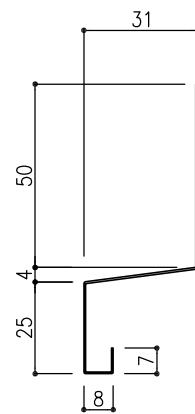

【付属品】スパンドレル共材 AK156(16型)

KY-10

廻り縁  
定尺L:2500

KY-20

タテ型ジョイナー  
定尺L:2500

KY-30

水切  
定尺L:2500

KY-35

軒天水切  
定尺L:2500

KY-40

出隅  
ご指定寸法  
L:4000迄

KY-50

入隅  
ご指定寸法  
L:4000迄

KY-60

Hジョイナー  
定尺L:2500

KY-400

ヨコ用出隅  
定尺L:2500

KY-500

ヨコ用入隅  
定尺L:2500