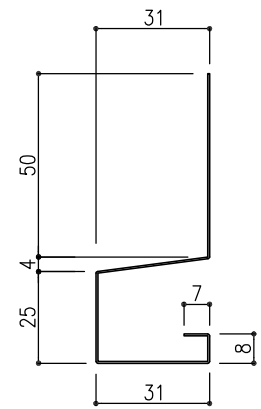

【付属品】スパンドレル共材 AK156(16型)

KY-10

廻り縁  
定尺L:2500

KY-20

タテ型ジョイナー  
定尺L:2500

KY-30

水切  
定尺L:2500

KY-35

軒天水切  
定尺L:2500

KY-40

出隅  
ご指定寸法  
L:4000迄

KY-50

入隅  
ご指定寸法  
L:4000迄

KY-60

Hジョイナー  
定尺L:2500

KY-400

ヨコ用出隅  
定尺L:2500

KY-500

ヨコ用入隅  
定尺L:2500