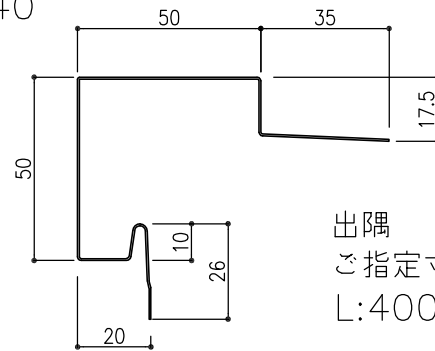

【付属品】スパンドレル共材 AK156(16型)

KY-10

廻り縁  
定尺L:2500

KY-20

タテ型ジョイナー  
定尺L:2500

KY-30

水切  
定尺L:2500

KY-35

軒天水切  
定尺L:2500

KY-40

出隅  
ご指定寸法  
L:4000迄

KY-50

入隅  
ご指定寸法  
L:4000迄

KY-60

Hジョイナー  
定尺L:2500

KY-400

ヨコ用出隅  
定尺L:2500

KY-500

ヨコ用入隅  
定尺L:2500