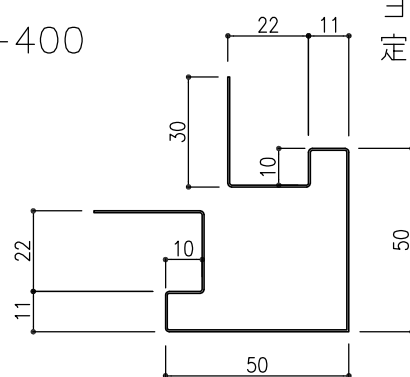

軒天水切  
定尺L:2500

KY-40

出隅  
ご指定寸法  
L:4000迄

KY-50

入隅  
ご指定寸法  
L:4000迄

KY-60

Hジョイナー  
定尺L:2500

KY-400

ヨコ用出隅  
定尺L:2500

KY-500

ヨコ用入隅  
定尺L:2500