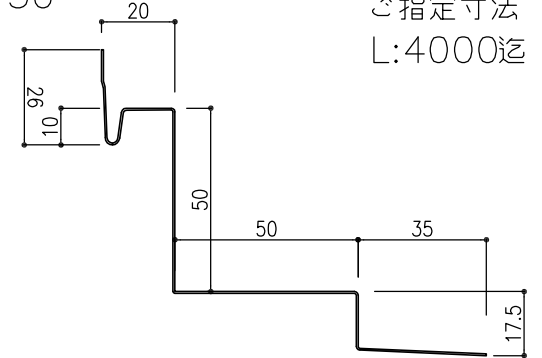

軒天水切  
定尺L:2500

KY-40

出隅  
ご指定寸法  
L:4000迄

KY-50

入隅  
ご指定寸法  
L:4000迄

KY-60

Hジョイナー  
定尺L:2500

KY-400

ヨコ用出隅  
定尺L:2500

KY-500

ヨコ用入隅  
定尺L:2500