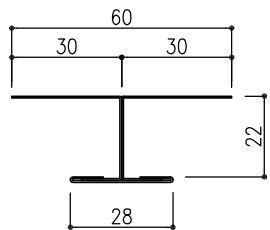

軒天水切  
定尺L:2500

KY-40

出隅  
ご指定寸法  
L:4000迄

KY-50

入隅  
ご指定寸法  
L:4000迄

KY-60

Hジョイナー  
定尺L:2500

KY-400

ヨコ用出隅  
定尺L:2500

KY-500

ヨコ用入隅  
定尺L:2500