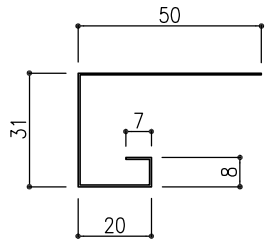

【付属品】スパンドレル共材 AK156(16型)

KY-10

廻り縁  
定尺L:2500

KY-20

タテ型ジョイナー  
定尺L:2500

KY-30

水切  
定尺L:2500

KY-35

軒天水切  
定尺L:2500

KY-40

出隅  
ご指定寸法  
L:4000迄

KY-50

入隅  
ご指定寸法  
L:4000迄

KY-60

Hジョイナー  
定尺L:2500

KY-400

ヨコ用出隅  
定尺L:2500

KY-500

ヨコ用入隅  
定尺L:2500