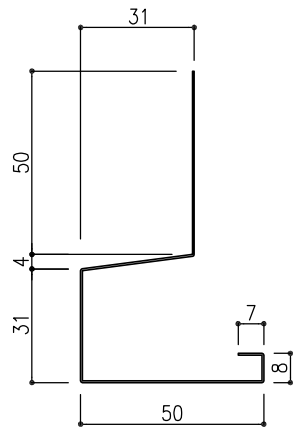

【付属品】スパンドレル共材 AK156(16型)

KY-10

廻り縁  
定尺L:2500

KY-20

タテ型ジョイナー  
定尺L:2500

KY-30

水切  
定尺L:2500

KY-35

軒天水切  
定尺L:2500

KY-40

出隅  
ご指定寸法  
L:4000迄

KY-50

入隅  
ご指定寸法  
L:4000迄

KY-60

Hジョイナー  
定尺L:2500

KY-400

ヨコ用出隅  
定尺L:2500

KY-500

ヨコ用入隅  
定尺L:2500