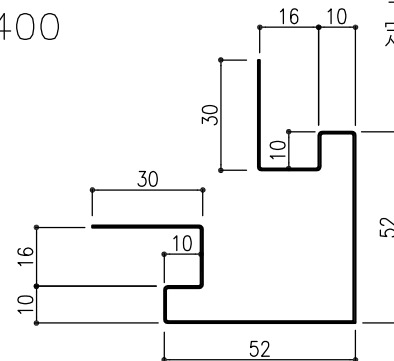

軒天水切
定尺L:2500

Y-40

出隅
ご指定寸法
L:4000迄

Y-50

入隅
ご指定寸法
L:4000迄

Y-60

Hジョイナー
定尺L:2500

Y-400

ヨコ用出隅
定尺L:2500

Y-500

ヨコ用入隅
定尺L:2500