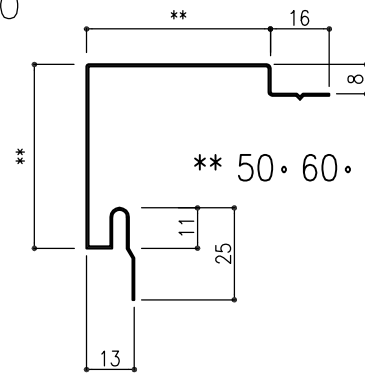

【付属品】スパンドレル共材 AP

Y-10

廻り縁
定尺L:2500

Y-20

タテ型ジョイナー
定尺L:2500

Y-30

水切
定尺L:2500

Y-35

軒天水切
定尺L:2500

Y-40

出隅
ご指定寸法
L:4000迄

Y-50

入隅
ご指定寸法
L:4000迄

Y-60

Hジョイナー
定尺L:2500

Y-400

ヨコ用出隅
定尺L:2500

Y-500

ヨコ用入隅
定尺L:2500