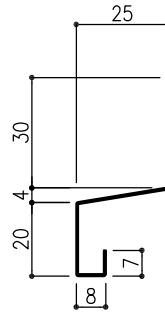

【付属品】スパンドレル共材 AP

Y-10

廻り縁
定尺L:2500

Y-20

タテ型ジョイナー
定尺L:2500

Y-30

水切
定尺L:2500

Y-35

軒天水切
定尺L:2500

Y-40

出隅
ご指定寸法
L:4000迄

Y-50

入隅
ご指定寸法
L:4000迄

Y-60

Hジョイナー
定尺L:2500

Y-400

ヨコ用出隅
定尺L:2500

Y-500

ヨコ用入隅
定尺L:2500