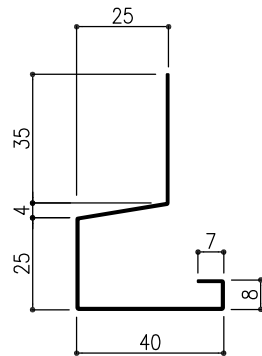

【付属品】スパンドレル共材 AP

Y-10

廻り縁
定尺L:2500

Y-20

タテ型ジョイナー
定尺L:2500

Y-30

水切
定尺L:2500

Y-35

軒天水切
定尺L:2500

Y-40

出隅
ご指定寸法
L:4000迄

Y-50

入隅
ご指定寸法
L:4000迄

Y-60

Hジョイナー
定尺L:2500

Y-400

ヨコ用出隅
定尺L:2500

Y-500

ヨコ用入隅
定尺L:2500