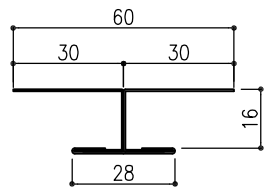

軒天水切
定尺L:2500

Y-40

出隅
ご指定寸法
L:4000迄

Y-50

入隅
ご指定寸法
L:4000迄

Y-60

Hジョイナー
定尺L:2500

Y-400

ヨコ用出隅
定尺L:2500

Y-500

ヨコ用入隅
定尺L:2500