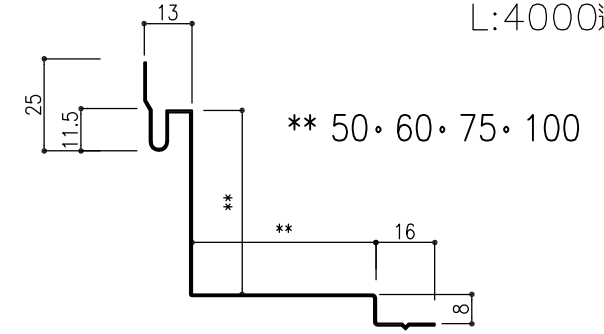

軒天水切
定尺L:2500

Y-40

出隅
ご指定寸法
L:4000迄

Y-50

入隅
ご指定寸法
L:4000迄

Y-60

Hジョイナー
定尺L:2500

Y-400

ヨコ用出隅
定尺L:2500

Y-500

ヨコ用入隅
定尺L:2500