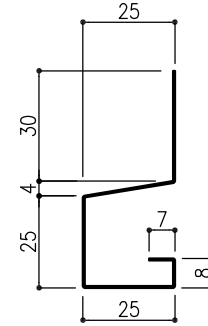

【付属品】スパンドレル共材 AP

Y-10

廻り縁
定尺L:2500

Y-20

タテ型ジョイナー
定尺L:2500

Y-30

水切
定尺L:2500

Y-35

軒天水切
定尺L:2500

Y-40

出隅
ご指定寸法
L:4000迄

Y-50

入隅
ご指定寸法
L:4000迄

Y-60

Hジョイナー
定尺L:2500

Y-400

ヨコ用出隅
定尺L:2500

Y-500

ヨコ用入隅
定尺L:2500