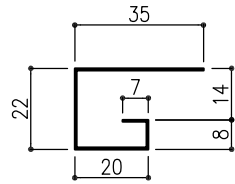

【付属品】スパンドレル共材 AP

Y-10

廻り縁
定尺L:2500

Y-20

タテ型ジョイナー
定尺L:2500

Y-30

水切
定尺L:2500

Y-35

軒天水切
定尺L:2500

Y-40

出隅
ご指定寸法
L:4000迄

Y-50

入隅
ご指定寸法
L:4000迄

Y-60

Hジョイナー
定尺L:2500

Y-400

ヨコ用出隅
定尺L:2500

Y-500

ヨコ用入隅
定尺L:2500