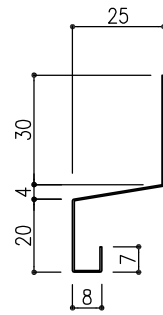

【付属品】スパンドレル共材 11K型

Y-10

廻り縁
定尺L:2500

Y-20

タテ型ジョイナー
定尺L:2500

Y-30

水切
定尺L:2500

Y-35

軒天水切
定尺L:2500

Y-40

出隅
ご指定寸法
L:4000迄

Y-50

入隅
ご指定寸法
L:4000迄

Y-60

Hジョイナー
定尺L:2500

Y-400

ヨコ用出隅
定尺L:2500

Y-500

ヨコ用入隅
定尺L:2500