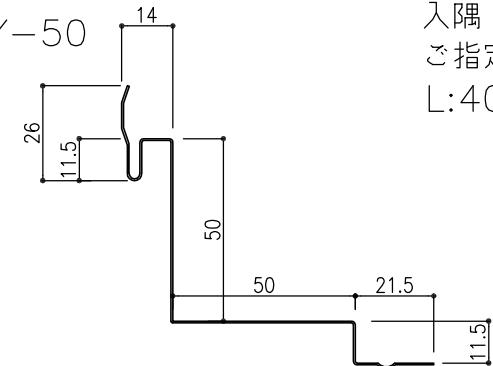

軒天水切
定尺L:2500

Y-40

出隅
ご指定寸法
L:4000迄

Y-50

入隅
ご指定寸法
L:4000迄

Y-60

Hジョイナー
定尺L:2500

Y-400

ヨコ用出隅
定尺L:2500

Y-500

ヨコ用入隅
定尺L:2500