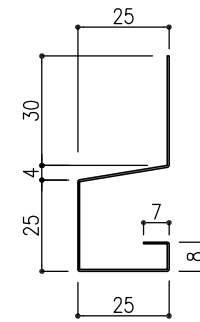

【付属品】スパンドレル共材 11K型

Y-10

廻り縁
定尺L:2500

Y-20

タテ型ジョイナー
定尺L:2500

Y-30

水切
定尺L:2500

Y-35

軒天水切
定尺L:2500

Y-40

出隅
ご指定寸法
L:4000迄

Y-50

入隅
ご指定寸法
L:4000迄

Y-60

Hジョイナー
定尺L:2500

Y-400

ヨコ用出隅
定尺L:2500

Y-500

ヨコ用入隅
定尺L:2500