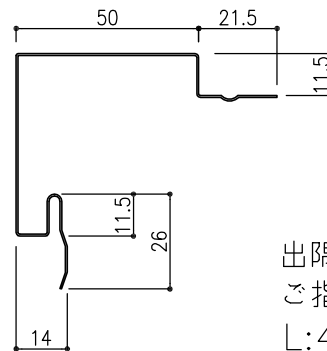

【付属品】スパンドレル共材 11K型

Y-10

廻り縁
定尺L:2500

Y-20

タテ型ジョイナー
定尺L:2500

Y-30

水切
定尺L:2500

Y-35

軒天水切
定尺L:2500

Y-40

出隅
ご指定寸法
L:4000迄

Y-50

入隅
ご指定寸法
L:4000迄

Y-60

Hジョイナー
定尺L:2500

Y-400

ヨコ用出隅
定尺L:2500

Y-500

ヨコ用入隅
定尺L:2500