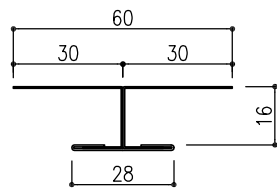

軒天水切
定尺L:2500

Y-40

出隅
ご指定寸法
L:4000迄

Y-50

入隅
ご指定寸法
L:4000迄

Y-60

Hジョイナー
定尺L:2500

Y-400

ヨコ用出隅
定尺L:2500

Y-500

ヨコ用入隅
定尺L:2500