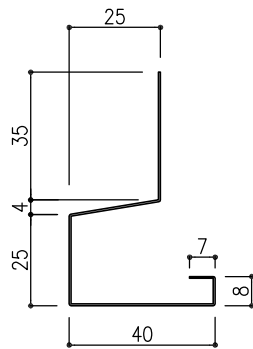

【付属品】スパンドレル共材 11K型

Y-10

廻り縁
定尺L:2500

Y-20

タテ型ジョイナー
定尺L:2500

Y-30

水切
定尺L:2500

Y-35

軒天水切
定尺L:2500

Y-40

出隅
ご指定寸法
L:4000迄

Y-50

入隅
ご指定寸法
L:4000迄

Y-60

Hジョイナー
定尺L:2500

Y-400

ヨコ用出隅
定尺L:2500

Y-500

ヨコ用入隅
定尺L:2500