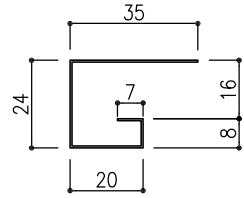

【付属品】スパンドレル共材 11K型

Y-10

廻り縁
定尺L:2500

Y-20

タテ型ジョイナー
定尺L:2500

Y-30

水切
定尺L:2500

Y-35

軒天水切
定尺L:2500

Y-40

出隅
ご指定寸法
L:4000迄

Y-50

入隅
ご指定寸法
L:4000迄

Y-60

Hジョイナー
定尺L:2500

Y-400

ヨコ用出隅
定尺L:2500

Y-500

ヨコ用入隅
定尺L:2500