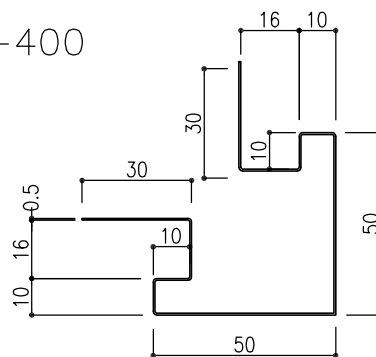

軒天水切
定尺L:2500

Y-40

出隅
ご指定寸法
L:4000迄

Y-50

入隅
ご指定寸法
L:4000迄

Y-60

Hジョイナー
定尺L:2500

Y-400

ヨコ用出隅
定尺L:2500

Y-500

ヨコ用入隅
定尺L:2500