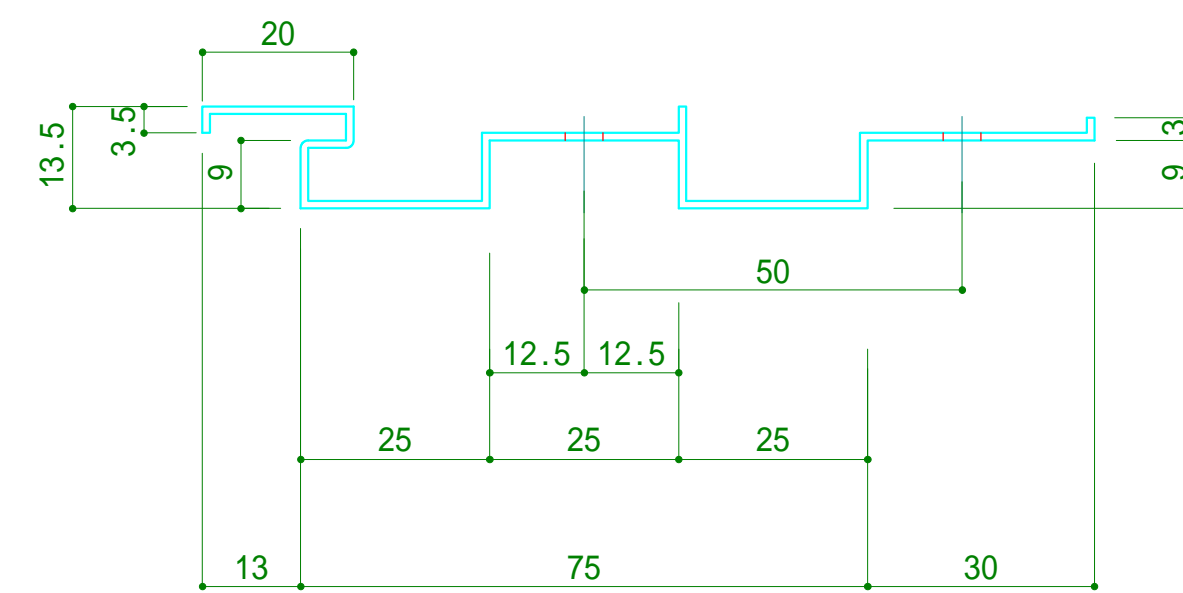

【有孔(打抜) スパンドレル】

有孔 8

アルミ押出型材
AS104

AS-104