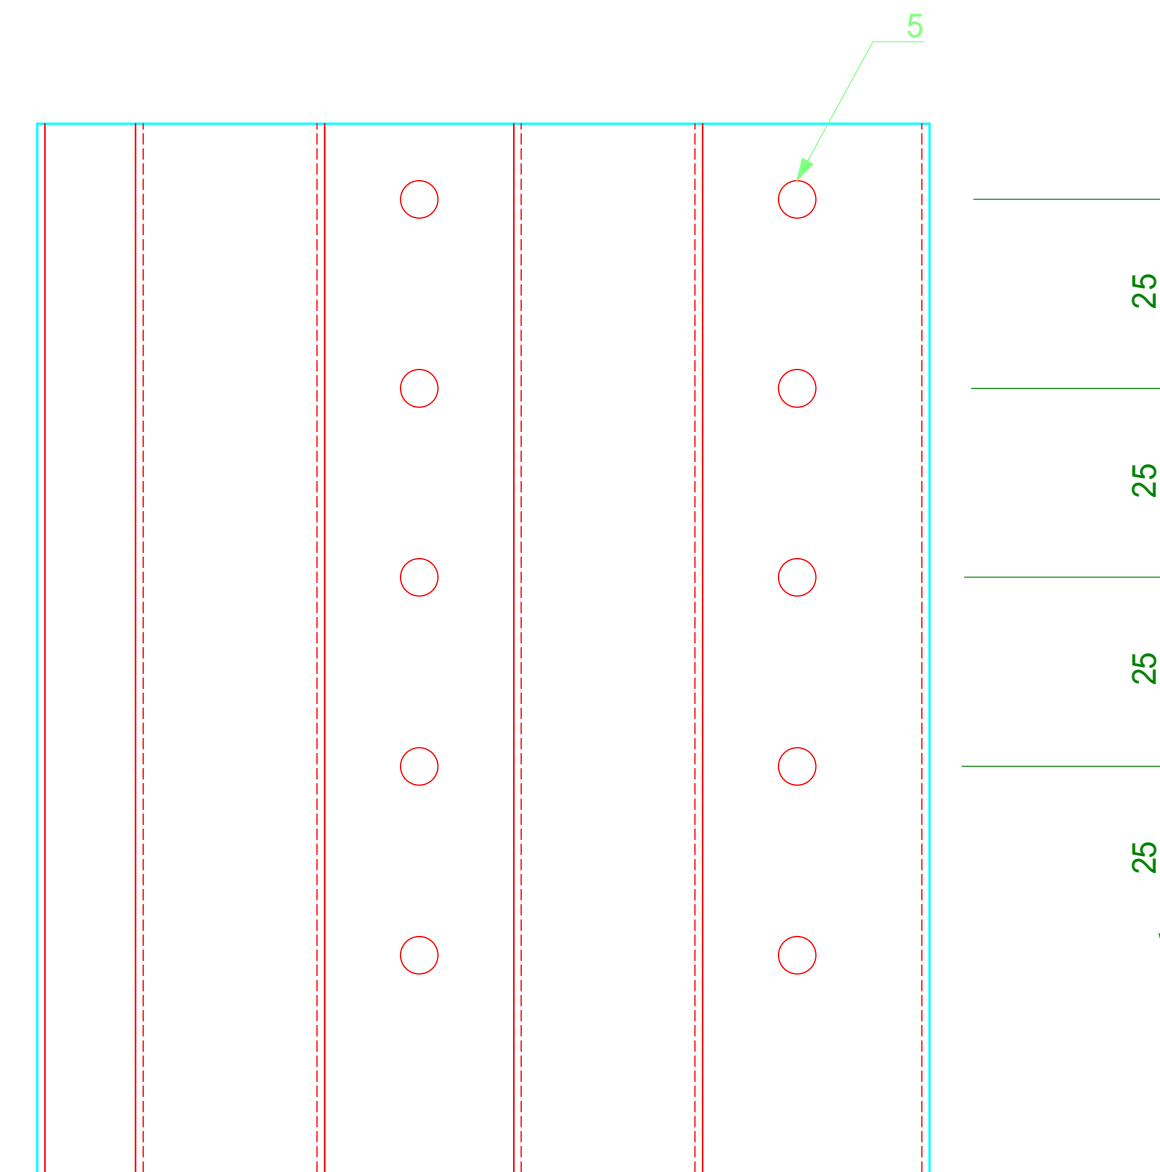

【有孔(打抜) スパンドレル】

有孔 8

アルミ押出型材
AS104

AS-104