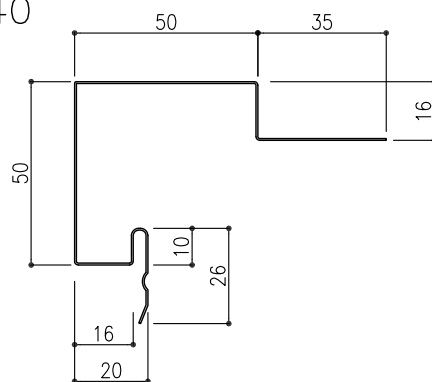

【付属品】スパンドレル共材 SK156

KY-10

KY-20

KY-30

KY-35

KY-40

KY-50

KY-60