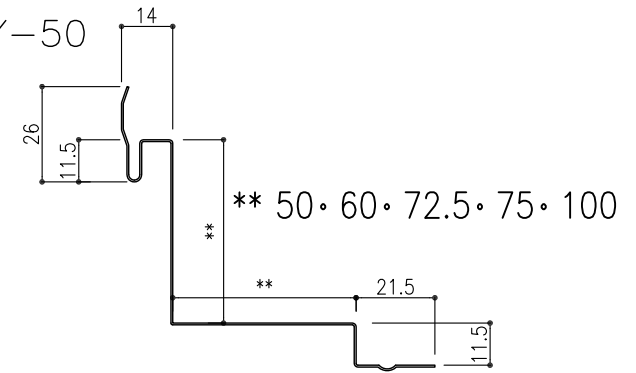

【付属品】スパンドレル共材 OP11型

Y-10

Y-20

Y-30

Y-35

Y-40

Y-50

Y-60