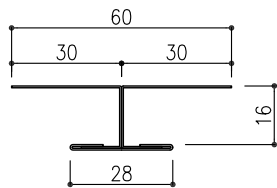

【付属品】スパンドレル共材 OP11型

Y-10

Y-20

Y-30

Y-35

Y-40

Y-50

Y-60