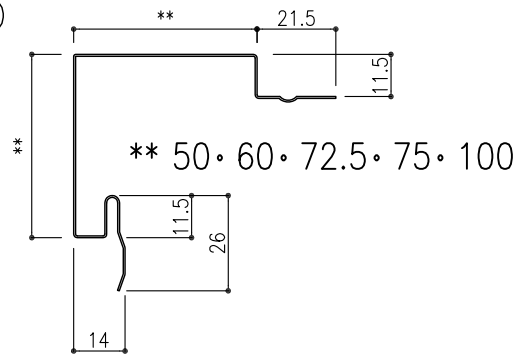

【付属品】スパンドレル共材 OP11型

Y-10

Y-20

Y-30

Y-35

Y-40

Y-50

Y-60